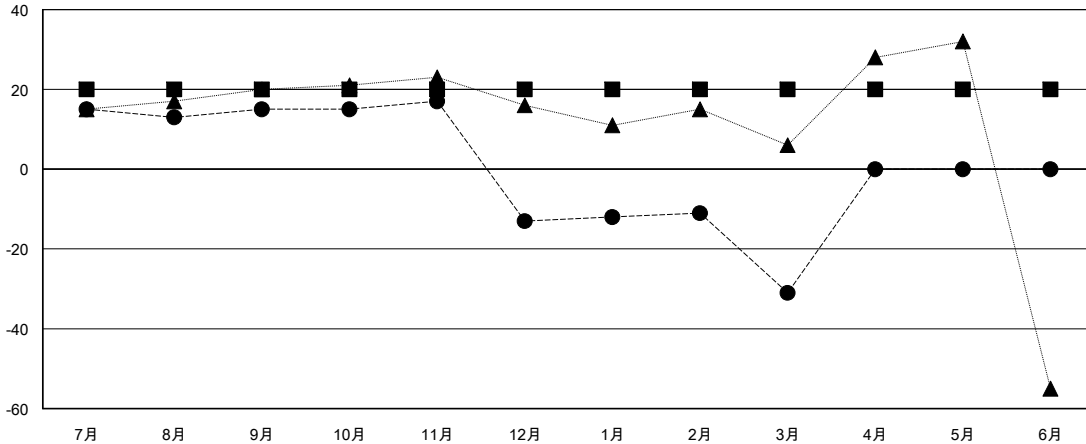

MONTHLY MEMBERSHIP PROGRESS REPORT

District 331 B

Results as of: 03/31/2019

GMT: MASAYOSHI MARUYAMA, YASUHISA NAKAMURA

地域 JAPAN

GMT会則地域

クラブ			
結果 : 2018-2019			
四半期	新クラブ目標	新クラブ	解散クラブ
7月/8月/9月	1	0	0
10月/11月/12月	0	0	1
1月/2月/3月	0	0	0
4月/5月/6月	0	0	0

名			
結果 : 2018-2019			
四半期	会員純増目標	会員増強実績	退会者(転籍を含む) 実際
7月/8月/9月	20	56	37
10月/11月/12月	0	21	49
1月/2月/3月	0	20	36
4月/5月/6月	0	0	0

新クラブ目標及び実績累計

会員目標及び実績累計

解散クラブ: 1	48 CLUBS OF 81 一名以上の新会員を登録	男女別 男性 2,057 (79.88%) 女性 518 (20.12%) 女性%年度目標: 30%
退会者 物故会員 17 クラブ解散 13 その他 92 合計 122	会員累計データを見るには、ここをクリック	世帯主/家族会員合計 835 国際会費半額の家族会員 445